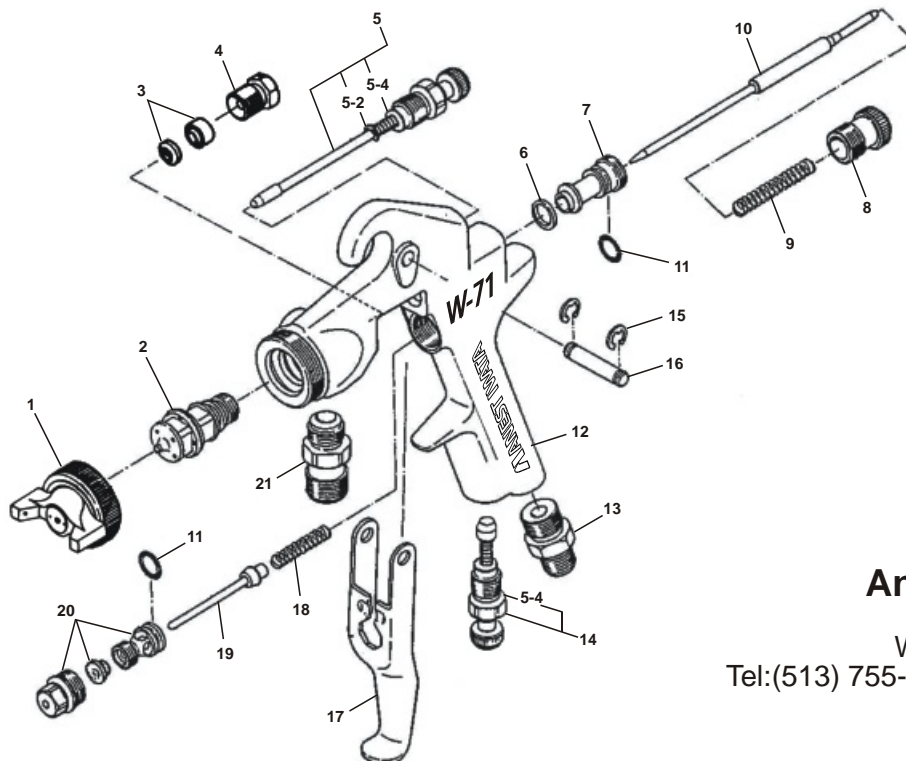

Anest Iwata USA, Inc.

9920 Windisch Rd.

West Chester, Ohio 45069

Tel:(513) 755-3100 Fax:(513) 755-0888

Toll Free: 1-800-440-0282

www.anestiwata.com